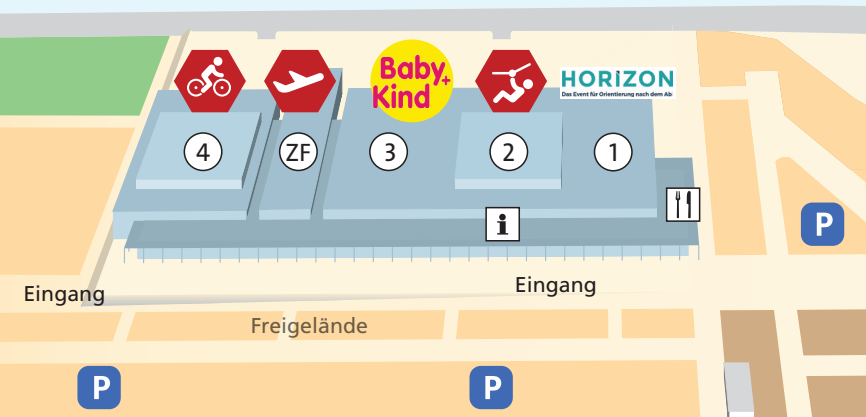

Die Messen im Überblick

Freiburg Wirtschaft
Touristik und Messe GmbH & Co. KG
Messe Freiburg
Neuer Messplatz 1 | D-79108 Freiburg
Telefon: +49 761 3881-3200
Telefax: +49 761 3881-3006

Vergünstigte Tickets
im Vorverkauf bei

Kostenfrei zur Messe
und zurück mit dem

Änderungen & Ergänzungen vorbehalten!

Öffnungszeiten:

täglich von 10–18 Uhr

www.freizeitmessen-freiburg.de

www.baby-messe.freiburg.de

Du findest uns auf

Messe Freiburg

Management
Marketing
FWM
FREIBURG

Eintrittspreise

Vorverkauf Erwachsene ¹	6,50 €
Erwachsene	9,00 €
Ermäßigt ²	7,00 €
Kinder 6 bis 14 Jahre ³ (bis 6 Jahre freier Eintritt ³)	2,50 €
Vorverkauf Familienticket ^{1,4}	14,50 €
Familienticket ⁴	17,00 €
Happy Hour Ticket (täglich ab 16 Uhr)	4,00 €

¹ Ermäßigter Vorverkauf bis einschließlich 28. März 2019 bei Reservix-Vorverkaufsstellen und online im print@home-Verfahren auf beiden Messewebsites.

² Der ermäßigte Tarif ist gültig für Jugendliche zwischen 15 und 18 Jahren, Schüler, Auszubildende, Studenten, Rentner und Schwerbehinderte. Der ermäßigte Tarif ist außerdem gültig für Mitglieder und Dauerkartenbesitzer des SC Freiburg sowie für Inhaber der BZ Card, Ikea Family Card, contomaxx-Kunden und ADAC-Mitglieder sowie jeweils eine Begleitperson.

³ in Begleitung eines Erwachsenen

⁴ gültig für 2 Erwachsene mit bis zu 3 Kindern bis einschließlich 14 Jahre

Das Regio-TriRhena-Messticket: die Tickets der freizeitmessen freiburg gelten auch für den einmaligen Eintritt zu den Messen Regio-Messe Lörrach 2020, FestiVitas 2020, sowie Foir`Expo 2019.